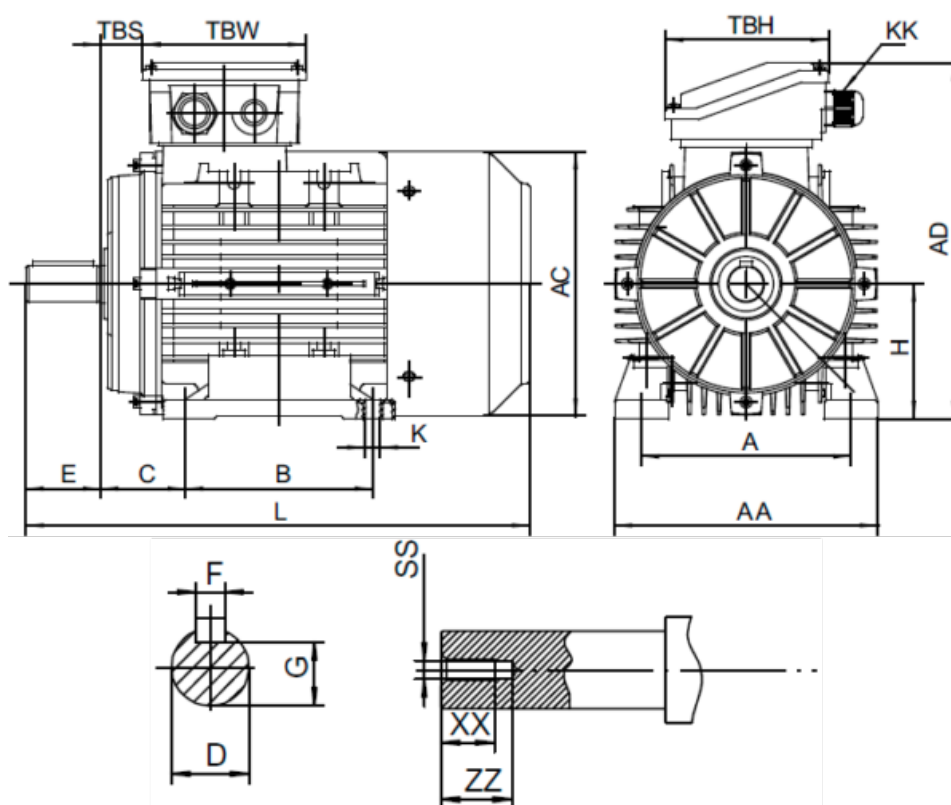

Varenummer: 2518018504220140

Beskrivelse: Kleedrive T3A 160L2-4 18.5kw 1400 o/min UL/CSA  
3x400/690V 50 HZ IP55 B3 Eff=82,7%

## Mål

A = 254	F = 12	TBW = 148
AA = 314	G = 37	XX = 36
AC = Ø314	H = 160	ZZ = 45
AD = 391	KK = -	
B = 245	L = 660	
C = 108	SS = M16	
D = Ø42	TBH = 148	
E = 110	TBS = 64	